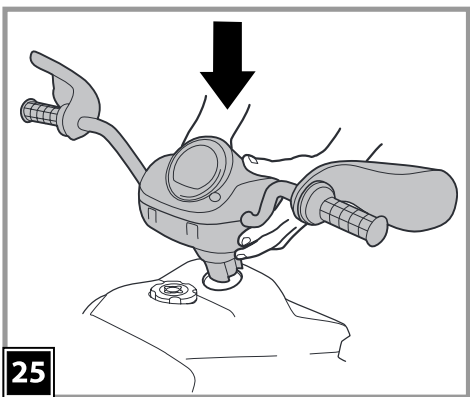

RU ЭКСПЛУАТАЦИЯ И УХОД

EL ΧΡΗΣΗ ΚΑΙ ΣΥΝΤΗΡΗΣΗ

AR الاستخدام و الصيانة

Peg-Pérego

made in italy

FI000801G121

b = blu
bk = nero
r = rosso
w = bianco

b = blue
bk = black
r = red
w = white