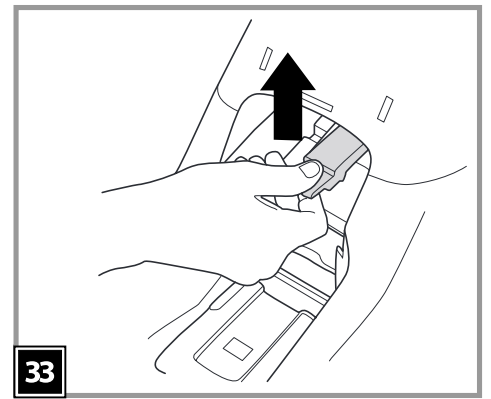

RU ЭКСПЛУАТАЦИЯ И УХОД

EL ΧΡΗΣΗ ΚΑΙ ΣΥΝΤΗΡΗΣΗ

AR الاستخدام و الصيانة

Peg-Pérego

made in italy

FI000801G121

b = blu
bk = nero
r = rosso
w = bianco

b = blue
bk = black
r = red
w = white