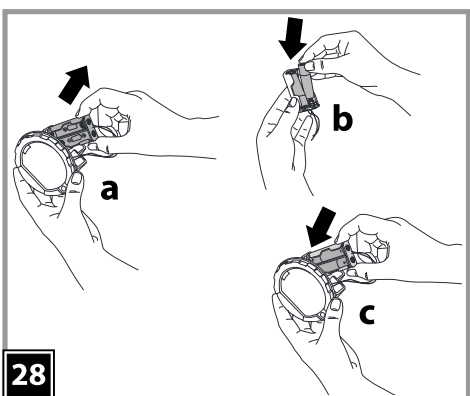

RU ЭКСПЛУАТАЦИЯ И УХОД

EL ΧΡΗΣΗ ΚΑΙ ΣΥΝΤΗΡΗΣΗ

AR الاستخدام و الصيانة

Peg-Pérego

made in italy

FI000801G121

b = blu
bk = nero
r = rosso
w = bianco

b = blue
bk = black
r = red
w = white