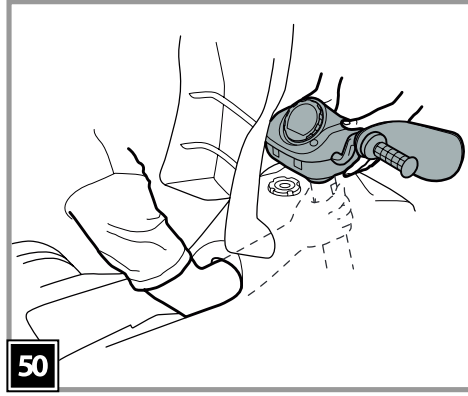

RU ЭКСПЛУАТАЦИЯ И УХОД

EL ΧΡΗΣΗ ΚΑΙ ΣΥΝΤΗΡΗΣΗ

AR الاستخدام و الصيانة

Peg-Pérego

made in italy

FI000801G121

b = blu
bk = nero
r = rosso
w = bianco

b = blue
bk = black
r = red
w = white