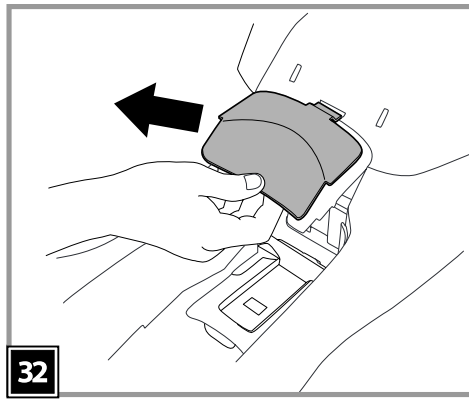

RU ЭКСПЛУАТАЦИЯ И УХОД

EL ΧΡΗΣΗ ΚΑΙ ΣΥΝΤΗΡΗΣΗ

AR الاستخدام و الصيانة

Peg-Pérego

made in italy

FI000801G121

b = blu
bk = nero
r = rosso
w = bianco

b = blue
bk = black
r = red
w = white