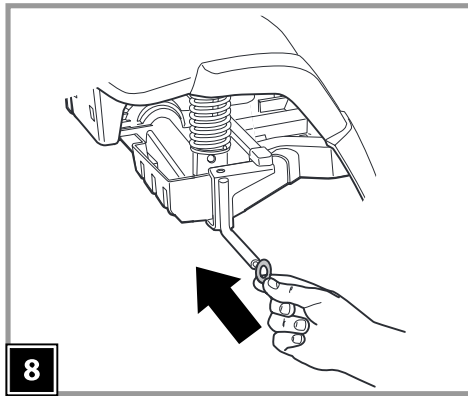

RU ЭКСПЛУАТАЦИЯ И УХОД

EL ΧΡΗΣΗ ΚΑΙ ΣΥΝΤΗΡΗΣΗ

AR الاستخدام و الصيانة

Peg-Pérego

made in italy

FI000801G121

b = blu
bk = nero
r = rosso
w = bianco

b = blue
bk = black
r = red
w = white