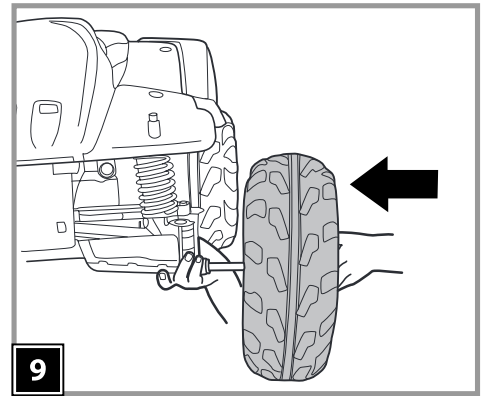

RU ЭКСПЛУАТАЦИЯ И УХОД

EL ΧΡΗΣΗ ΚΑΙ ΣΥΝΤΗΡΗΣΗ

AR الاستخدام و الصيانة

Peg-Pérego

made in italy

FI000801G121

b = blu
bk = nero
r = rosso
w = bianco

b = blue
bk = black
r = red
w = white