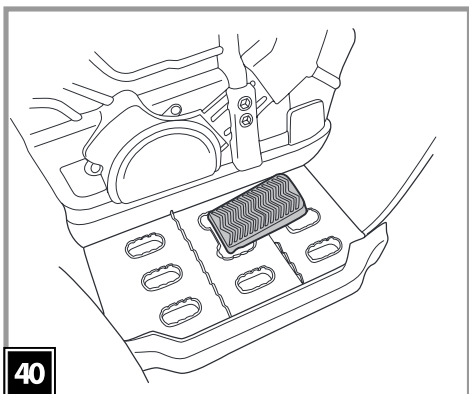

RU ЭКСПЛУАТАЦИЯ И УХОД

EL ΧΡΗΣΗ ΚΑΙ ΣΥΝΤΗΡΗΣΗ

AR الاستخدام و الصيانة

Peg-Pérego

made in italy

FI000801G121

b = blu
bk = nero
r = rosso
w = bianco

b = blue
bk = black
r = red
w = white