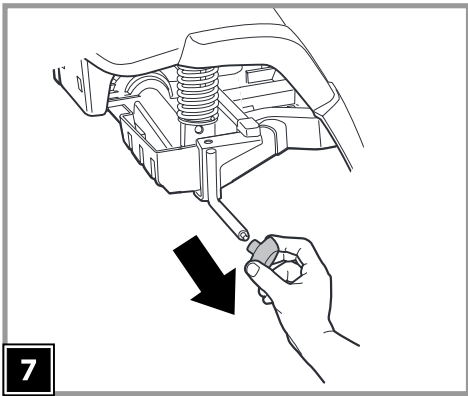

RU ЭКСПЛУАТАЦИЯ И УХОД

EL ΧΡΗΣΗ ΚΑΙ ΣΥΝΤΗΡΗΣΗ

AR الاستخدام و الصيانة

Peg-Pérego

made in italy

FI000801G121

b = blu
bk = nero
r = rosso
w = bianco

b = blue
bk = black
r = red
w = white