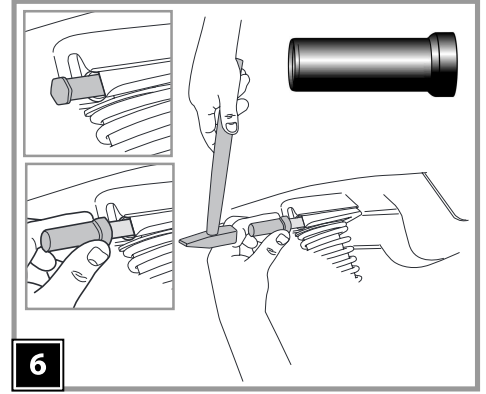

RU ЭКСПЛУАТАЦИЯ И УХОД

EL ΧΡΗΣΗ ΚΑΙ ΣΥΝΤΗΡΗΣΗ

AR الاستخدام و الصيانة

Peg-Pérego

made in italy

FI000801G121

b = blu
bk = nero
r = rosso
w = bianco

b = blue
bk = black
r = red
w = white