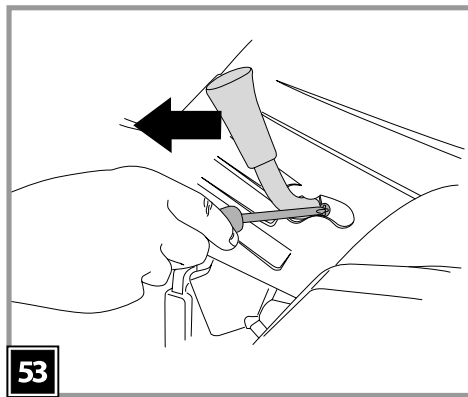

RU ЭКСПЛУАТАЦИЯ И УХОД

EL ΧΡΗΣΗ ΚΑΙ ΣΥΝΤΗΡΗΣΗ

AR الاستخدام و الصيانة

Peg-Pérego

made in italy

FI000801G121

b = blu
bk = nero
r = rosso
w = bianco

b = blue
bk = black
r = red
w = white