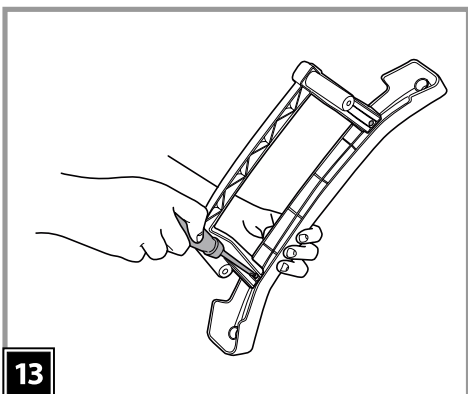

RU ЭКСПЛУАТАЦИЯ И УХОД

EL ΧΡΗΣΗ ΚΑΙ ΣΥΝΤΗΡΗΣΗ

AR الاستخدام و الصيانة

Peg-Pérego

made in italy

FI000801G121

b = blu
bk = nero
r = rosso
w = bianco

b = blue
bk = black
r = red
w = white