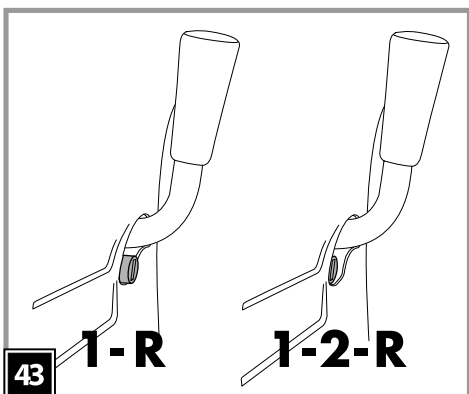

RU ЭКСПЛУАТАЦИЯ И УХОД

EL ΧΡΗΣΗ ΚΑΙ ΣΥΝΤΗΡΗΣΗ

AR الاستخدام و الصيانة

Peg-Pérego

made in italy

FI000801G121

b = blu
bk = nero
r = rosso
w = bianco

b = blue
bk = black
r = red
w = white