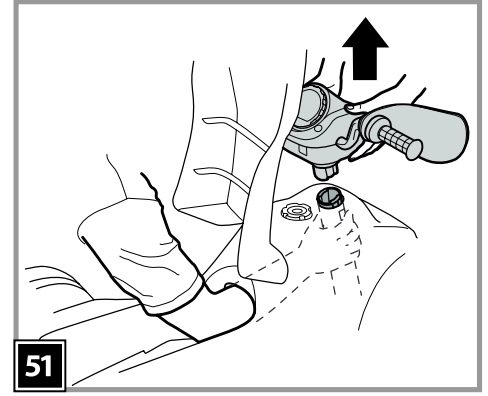

RU ЭКСПЛУАТАЦИЯ И УХОД

EL ΧΡΗΣΗ ΚΑΙ ΣΥΝΤΗΡΗΣΗ

AR الاستخدام و الصيانة

Peg-Pérego

made in italy

FI000801G121

b = blu
bk = nero
r = rosso
w = bianco

b = blue
bk = black
r = red
w = white