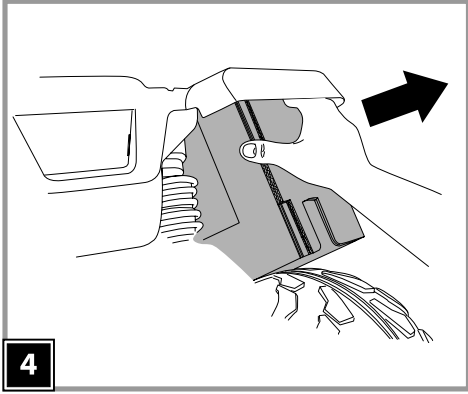

RU ЭКСПЛУАТАЦИЯ И УХОД

EL ΧΡΗΣΗ ΚΑΙ ΣΥΝΤΗΡΗΣΗ

AR الاستخدام و الصيانة

Peg-Pérego

made in italy

FI000801G121

b = blu
bk = nero
r = rosso
w = bianco

b = blue
bk = black
r = red
w = white