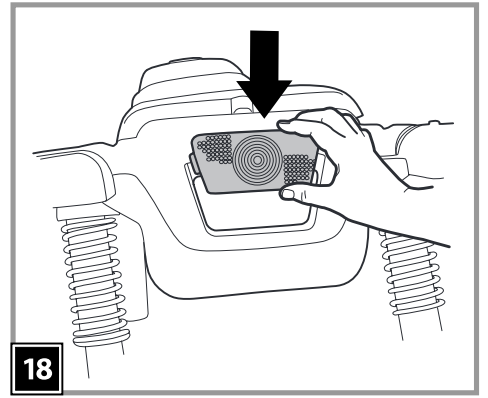

RU ЭКСПЛУАТАЦИЯ И УХОД

EL ΧΡΗΣΗ ΚΑΙ ΣΥΝΤΗΡΗΣΗ

AR الاستخدام و الصيانة

Peg-Pérego

made in italy

FI000801G121

b = blu
bk = nero
r = rosso
w = bianco

b = blue
bk = black
r = red
w = white