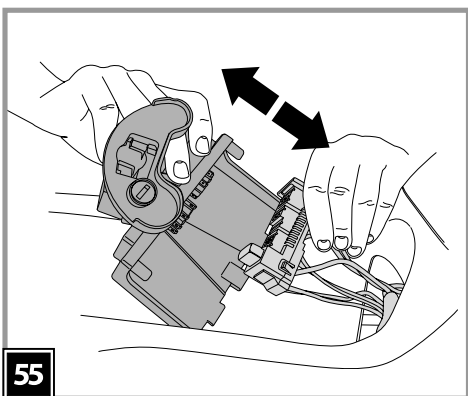

RU ЭКСПЛУАТАЦИЯ И УХОД

EL ΧΡΗΣΗ ΚΑΙ ΣΥΝΤΗΡΗΣΗ

AR الاستخدام و الصيانة

Peg-Pérego

made in italy

FI000801G121

b = blu
bk = nero
r = rosso
w = bianco

b = blue
bk = black
r = red
w = white