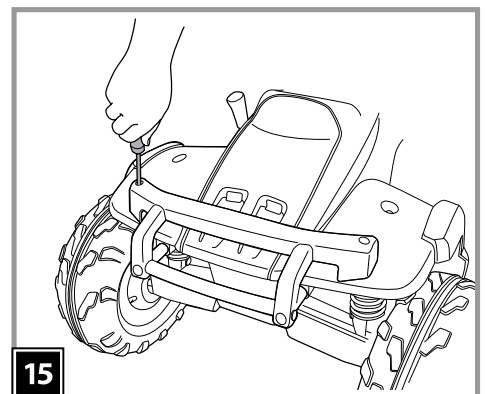

RU ЭКСПЛУАТАЦИЯ И УХОД

EL ΧΡΗΣΗ ΚΑΙ ΣΥΝΤΗΡΗΣΗ

AR الاستخدام و الصيانة

Peg-Pérego

made in italy

FI000801G121

b = blu
bk = nero
r = rosso
w = bianco

b = blue
bk = black
r = red
w = white