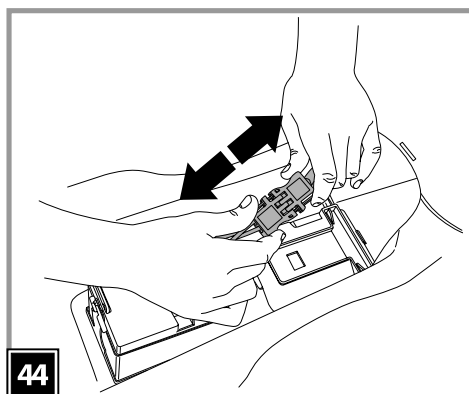

RU ЭКСПЛУАТАЦИЯ И УХОД

EL ΧΡΗΣΗ ΚΑΙ ΣΥΝΤΗΡΗΣΗ

AR الاستخدام و الصيانة

Peg-Pérego

made in italy

FI000801G121

b = blu
bk = nero
r = rosso
w = bianco

b = blue
bk = black
r = red
w = white