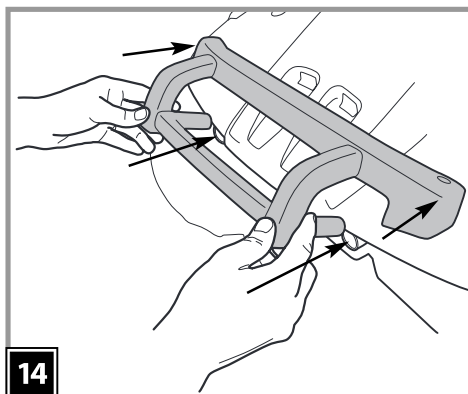

RU ЭКСПЛУАТАЦИЯ И УХОД

EL ΧΡΗΣΗ ΚΑΙ ΣΥΝΤΗΡΗΣΗ

AR الاستخدام و الصيانة

Peg-Pérego

made in italy

FI000801G121

b = blu
bk = nero
r = rosso
w = bianco

b = blue
bk = black
r = red
w = white