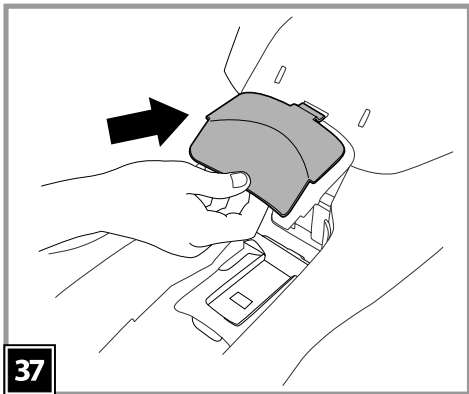

RU ЭКСПЛУАТАЦИЯ И УХОД

EL ΧΡΗΣΗ ΚΑΙ ΣΥΝΤΗΡΗΣΗ

AR الاستخدام و الصيانة

Peg-Pérego

made in italy

FI000801G121

b = blu
bk = nero
r = rosso
w = bianco

b = blue
bk = black
r = red
w = white