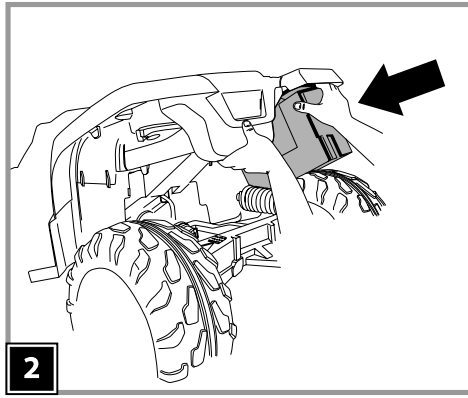

RU ЭКСПЛУАТАЦИЯ И УХОД

EL ΧΡΗΣΗ ΚΑΙ ΣΥΝΤΗΡΗΣΗ

AR الاستخدام و الصيانة

Peg-Pérego

made in italy

FI000801G121

b = blu
bk = nero
r = rosso
w = bianco

b = blue
bk = black
r = red
w = white