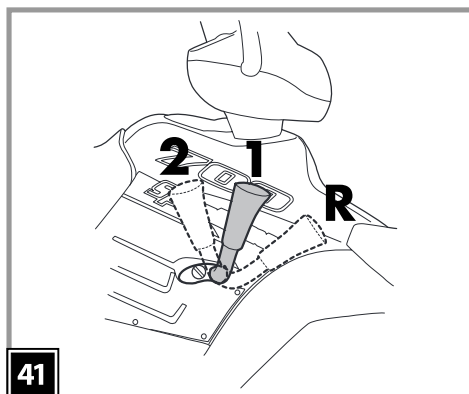

RU ЭКСПЛУАТАЦИЯ И УХОД

EL ΧΡΗΣΗ ΚΑΙ ΣΥΝΤΗΡΗΣΗ

AR الاستخدام و الصيانة

Peg-Pérego

made in italy

FI000801G121

b = blu
bk = nero
r = rosso
w = bianco

b = blue
bk = black
r = red
w = white