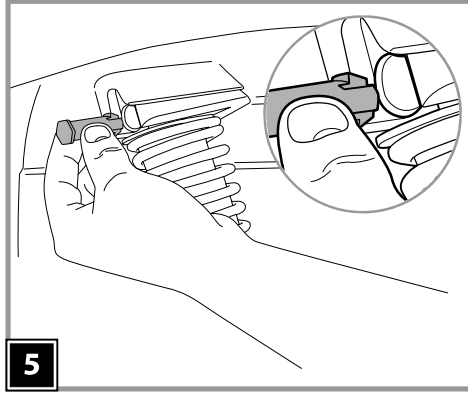

RU ЭКСПЛУАТАЦИЯ И УХОД

EL ΧΡΗΣΗ ΚΑΙ ΣΥΝΤΗΡΗΣΗ

AR الاستخدام و الصيانة

Peg-Pérego

made in italy

FI000801G121

b = blu
bk = nero
r = rosso
w = bianco

b = blue
bk = black
r = red
w = white