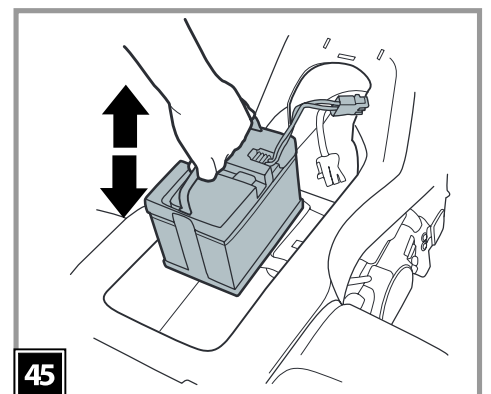

RU ЭКСПЛУАТАЦИЯ И УХОД

EL ΧΡΗΣΗ ΚΑΙ ΣΥΝΤΗΡΗΣΗ

AR الاستخدام و الصيانة

Peg-Pérego

made in italy

FI000801G121

b = blu
bk = nero
r = rosso
w = bianco

b = blue
bk = black
r = red
w = white