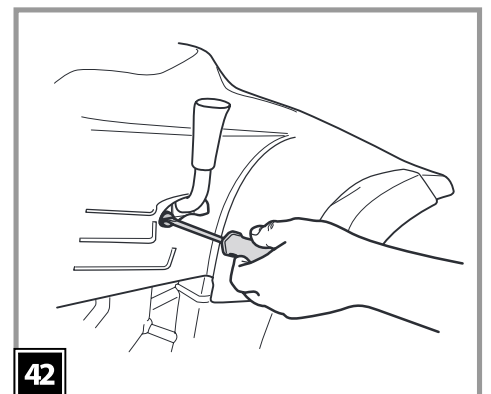

RU ЭКСПЛУАТАЦИЯ И УХОД

EL ΧΡΗΣΗ ΚΑΙ ΣΥΝΤΗΡΗΣΗ

AR الاستخدام و الصيانة

Peg-Pérego

made in italy

FI000801G121

b = blu
bk = nero
r = rosso
w = bianco

b = blue
bk = black
r = red
w = white