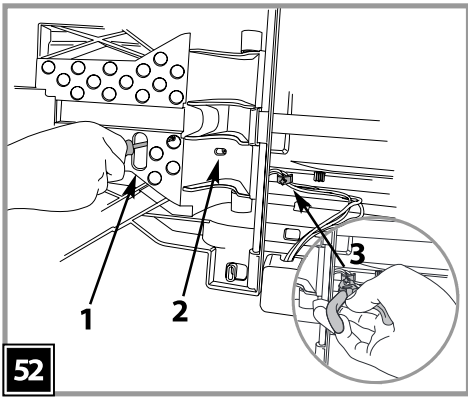

RU ЭКСПЛУАТАЦИЯ И УХОД

EL ΧΡΗΣΗ ΚΑΙ ΣΥΝΤΗΡΗΣΗ

AR الاستخدام و الصيانة

Peg-Pérego

made in italy

FI000801G121

b = blu
bk = nero
r = rosso
w = bianco

b = blue
bk = black
r = red
w = white