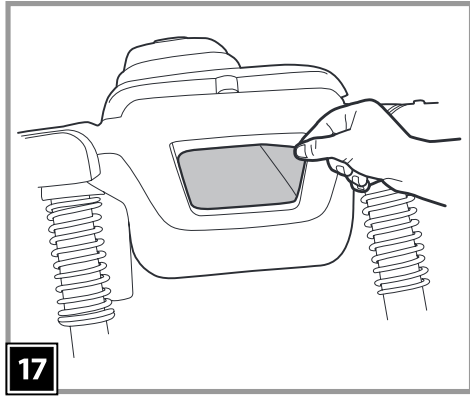

RU ЭКСПЛУАТАЦИЯ И УХОД

EL ΧΡΗΣΗ ΚΑΙ ΣΥΝΤΗΡΗΣΗ

AR الاستخدام و الصيانة

Peg-Pérego

made in italy

FI000801G121

b = blu
bk = nero
r = rosso
w = bianco

b = blue
bk = black
r = red
w = white