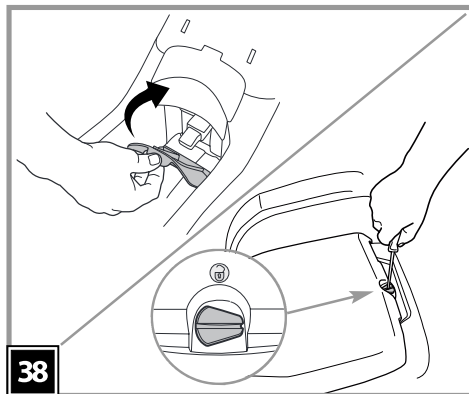

RU ЭКСПЛУАТАЦИЯ И УХОД

EL ΧΡΗΣΗ ΚΑΙ ΣΥΝΤΗΡΗΣΗ

AR الاستخدام و الصيانة

Peg-Pérego

made in italy

FI000801G121

b = blu
bk = nero
r = rosso
w = bianco

b = blue
bk = black
r = red
w = white