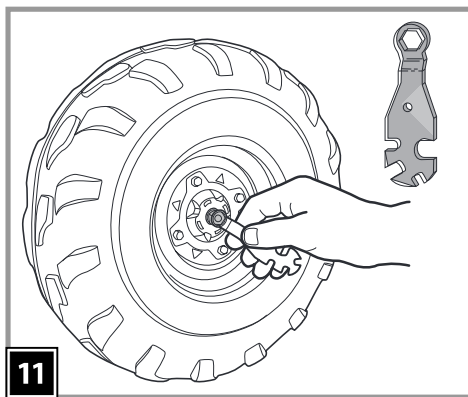

RU ЭКСПЛУАТАЦИЯ И УХОД

EL ΧΡΗΣΗ ΚΑΙ ΣΥΝΤΗΡΗΣΗ

AR الاستخدام و الصيانة

Peg-Pérego

made in italy

FI000801G121

b = blu
bk = nero
r = rosso
w = bianco

b = blue
bk = black
r = red
w = white