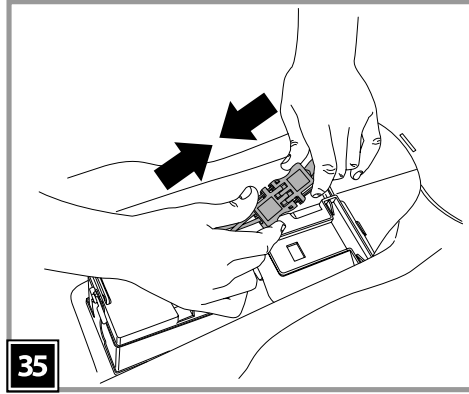

RU ЭКСПЛУАТАЦИЯ И УХОД

EL ΧΡΗΣΗ ΚΑΙ ΣΥΝΤΗΡΗΣΗ

AR الاستخدام و الصيانة

Peg-Pérego

made in italy

FI000801G121

b = blu
bk = nero
r = rosso
w = bianco

b = blue
bk = black
r = red
w = white