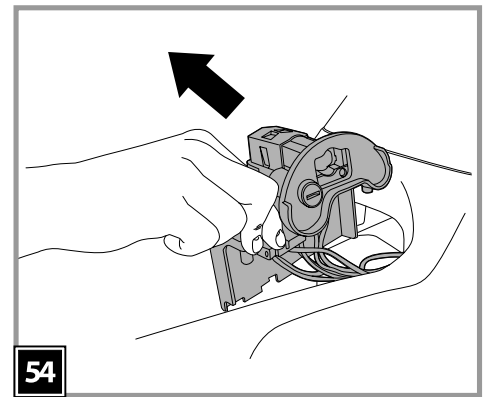

RU ЭКСПЛУАТАЦИЯ И УХОД

EL ΧΡΗΣΗ ΚΑΙ ΣΥΝΤΗΡΗΣΗ

AR الاستخدام و الصيانة

Peg-Pérego

made in italy

FI000801G121

b = blu
bk = nero
r = rosso
w = bianco

b = blue
bk = black
r = red
w = white