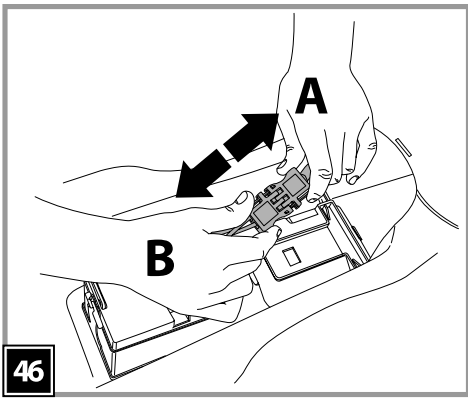

RU ЭКСПЛУАТАЦИЯ И УХОД

EL ΧΡΗΣΗ ΚΑΙ ΣΥΝΤΗΡΗΣΗ

AR الاستخدام و الصيانة

Peg-Pérego

made in italy

FI000801G121

b = blu
bk = nero
r = rosso
w = bianco

b = blue
bk = black
r = red
w = white