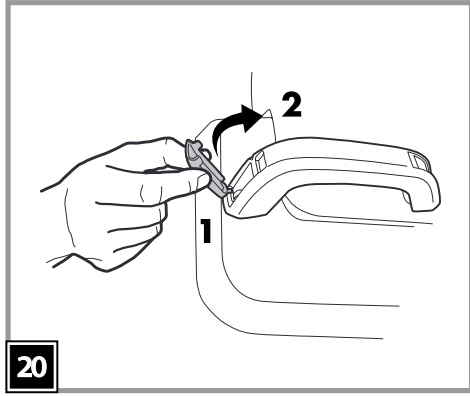

RU ЭКСПЛУАТАЦИЯ И УХОД

EL ΧΡΗΣΗ ΚΑΙ ΣΥΝΤΗΡΗΣΗ

AR الاستخدام و الصيانة

Peg-Pérego

made in italy

FI000801G121

b = blu
bk = nero
r = rosso
w = bianco

b = blue
bk = black
r = red
w = white