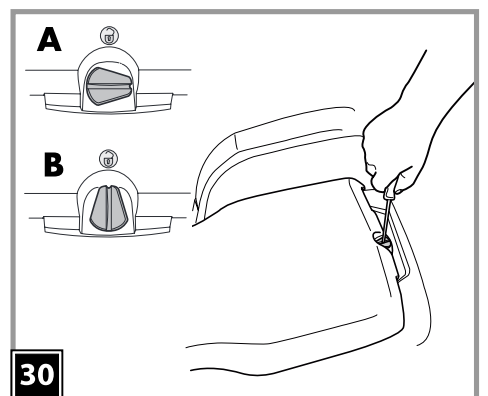

RU ЭКСПЛУАТАЦИЯ И УХОД

EL ΧΡΗΣΗ ΚΑΙ ΣΥΝΤΗΡΗΣΗ

AR الاستخدام و الصيانة

Peg-Pérego

made in italy

FI000801G121

b = blu
bk = nero
r = rosso
w = bianco

b = blue
bk = black
r = red
w = white