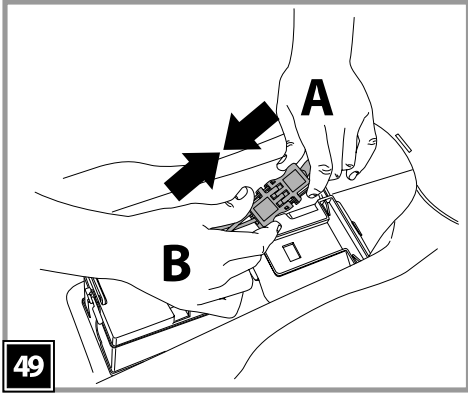

RU ЭКСПЛУАТАЦИЯ И УХОД

EL ΧΡΗΣΗ ΚΑΙ ΣΥΝΤΗΡΗΣΗ

AR الاستخدام و الصيانة

Peg-Pérego

made in italy

FI000801G121

b = blu
bk = nero
r = rosso
w = bianco

b = blue
bk = black
r = red
w = white