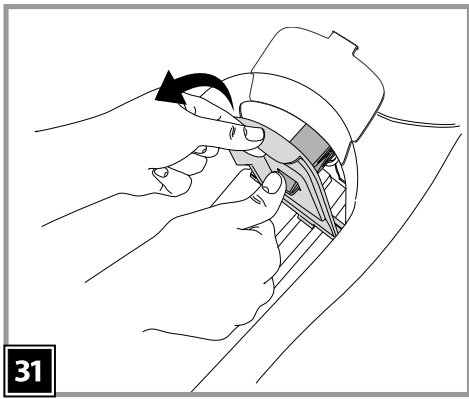

RU ЭКСПЛУАТАЦИЯ И УХОД

EL ΧΡΗΣΗ ΚΑΙ ΣΥΝΤΗΡΗΣΗ

AR الاستخدام و الصيانة

Peg-Pérego

made in italy

FI000801G121

b = blu
bk = nero
r = rosso
w = bianco

b = blue
bk = black
r = red
w = white