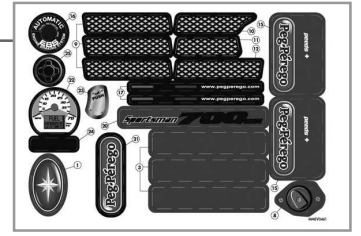

b = Μπλε
bk = Μαύρο
r = Κόκκινο
w = Άσπρο

أزرق - **b**
 أسود - **bk**
 أحمر - **r**
 أبيض - **w**

- | | | | | | |
|---------------|----------------|---------------------|--------------------|--------------------|------------------|
| 1 SPST8500RC | 10 SPST8406N | 19 ASGI0147NGR | 25 sx SARP8399SNGR | 34 SPST8441N | 42 SPST8989N |
| 2 SPST8373N | 11 IAKB0015 | 20 SAGI0061N | 26 SPST8397GR | 35 SAGI8371KN | 43 SPST8990N |
| 3 ASGI0146N | 12 MMEV0461 | 21 SPST8384GR | 27 SPST8398N | 36 SOFF0180Z | 44 SPST8988N |
| 4 SPST8351N | 13 SPST8407R | 22 dx SOGI0045DSL30 | 28 SPST8401KN | 37 SAGI9952XWT | 45 dx SPST8986DN |
| 5 SPST8417R | 14 SPST8396RF | 22 sx SOGI0045SSL30 | 29 SAGI8781GL | 38 SOFF0178FL30 | 45 sx SPST8986SN |
| 6 SAGI8403KRN | 15 IKCB.... | 23 dx ASGI0148DNGR | 30 SPMV8376NS | 39 dx SARP8400DNDR | 46 SPST8987N |
| 7 SPST8408 | 16 SPST8381SGR | 23 sx ASGI0148SNGR | 31 MEIE0475 | 39 sx SARP8400SNGR | |
| 8 SPST8378N | 17 SPST8389GR | 24 SAGI8372KN | 32 ASGI0150GRN | 40 SPST8379N | |
| 9 SPST8370JR | 18 SPST8369N | 25 dx SARP8399DNDR | 33 SPST8381KDGR | 41 SPST8545R | |