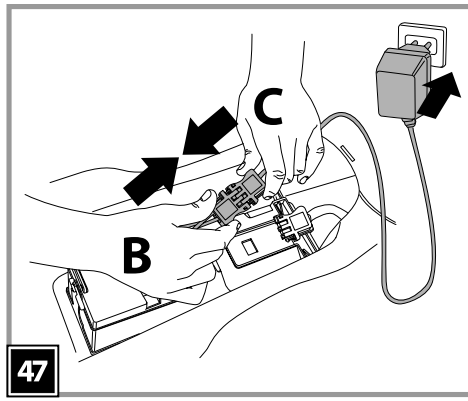

RU ЭКСПЛУАТАЦИЯ И УХОД

EL ΧΡΗΣΗ ΚΑΙ ΣΥΝΤΗΡΗΣΗ

AR الاستخدام و الصيانة

Peg-Pérego

made in italy

FI000801G121

b = blu
bk = nero
r = rosso
w = bianco

b = blue
bk = black
r = red
w = white