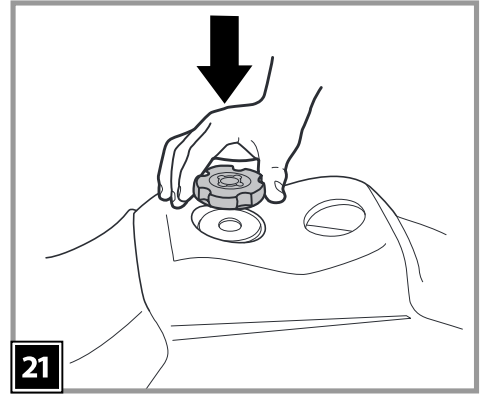

RU ЭКСПЛУАТАЦИЯ И УХОД

EL ΧΡΗΣΗ ΚΑΙ ΣΥΝΤΗΡΗΣΗ

AR الاستخدام و الصيانة

Peg-Pérego

made in italy

FI000801G121

b = blu
bk = nero
r = rosso
w = bianco

b = blue
bk = black
r = red
w = white