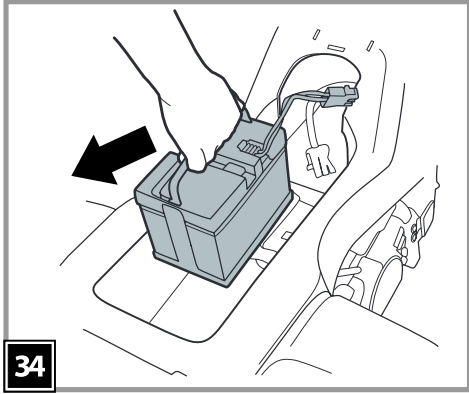

RU ЭКСПЛУАТАЦИЯ И УХОД

EL ΧΡΗΣΗ ΚΑΙ ΣΥΝΤΗΡΗΣΗ

AR الاستخدام و الصيانة

Peg-Pérego

made in italy

FI000801G121

b = blu
bk = nero
r = rosso
w = bianco

b = blue
bk = black
r = red
w = white