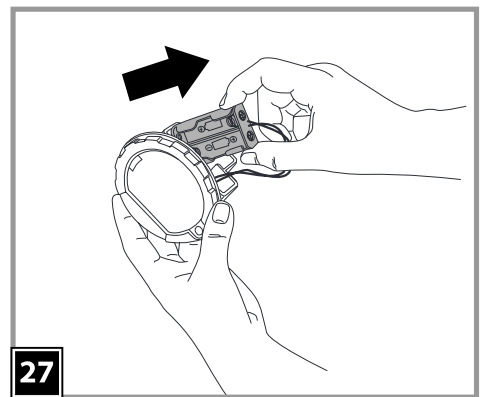

RU ЭКСПЛУАТАЦИЯ И УХОД

EL ΧΡΗΣΗ ΚΑΙ ΣΥΝΤΗΡΗΣΗ

AR الاستخدام و الصيانة

Peg-Pérego

made in italy

FI000801G121

b = blu
bk = nero
r = rosso
w = bianco

b = blue
bk = black
r = red
w = white