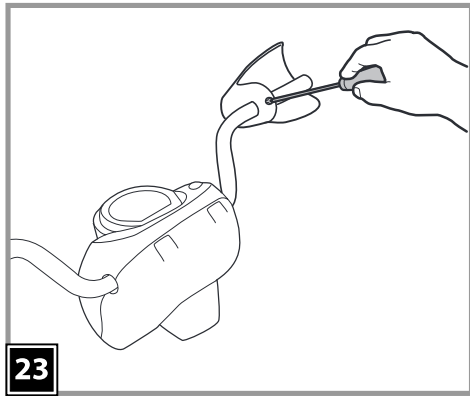

RU ЭКСПЛУАТАЦИЯ И УХОД

EL ΧΡΗΣΗ ΚΑΙ ΣΥΝΤΗΡΗΣΗ

AR الاستخدام و الصيانة

Peg-Pérego

made in italy

FI000801G121

b = blu
bk = nero
r = rosso
w = bianco

b = blue
bk = black
r = red
w = white