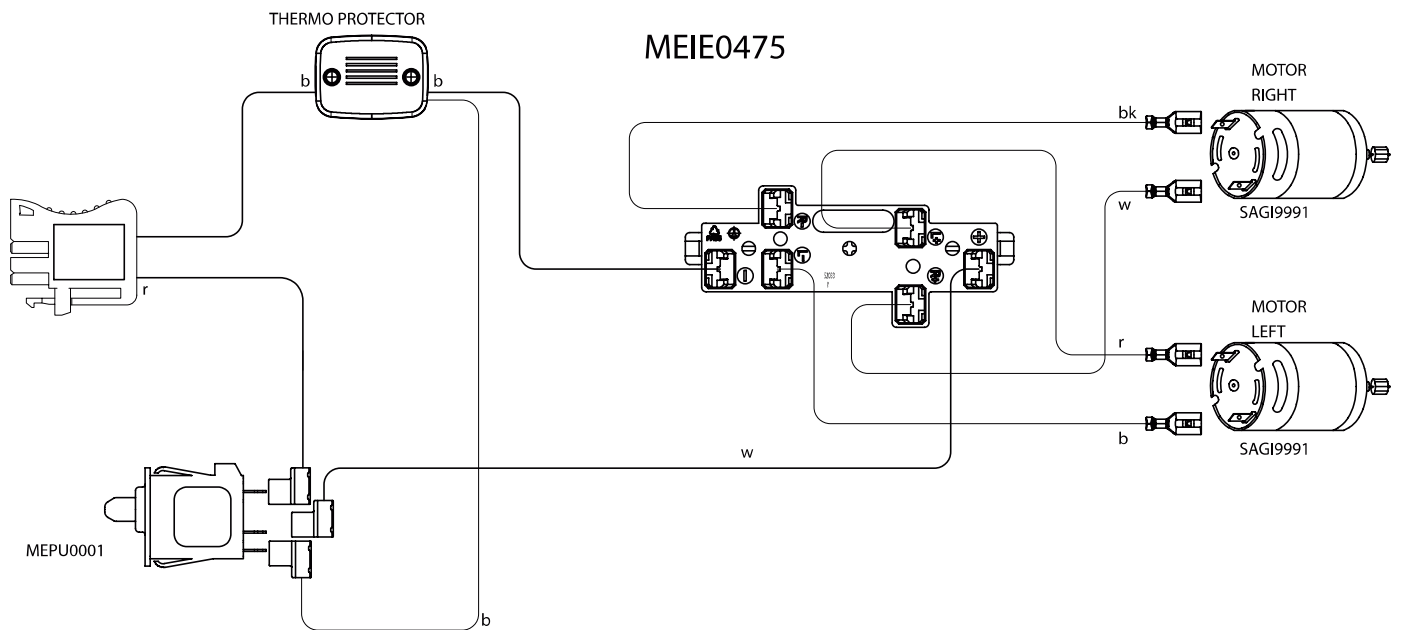

RU ЭКСПЛУАТАЦИЯ И УХОД

EL ΧΡΗΣΗ ΚΑΙ ΣΥΝΤΗΡΗΣΗ

AR الاستخدام و الصيانة

Peg-Pérego

made in italy

FI000801G121

b = blu
bk = nero
r = rosso
w = bianco

b = blue
bk = black
r = red
w = white