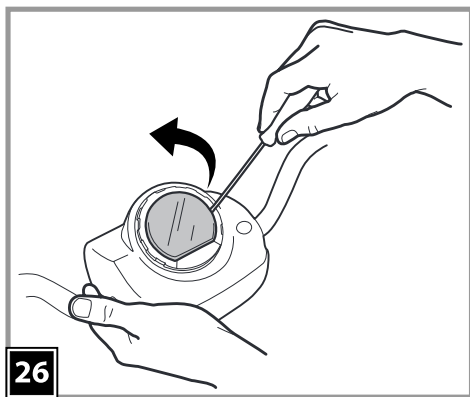

RU ЭКСПЛУАТАЦИЯ И УХОД

EL ΧΡΗΣΗ ΚΑΙ ΣΥΝΤΗΡΗΣΗ

AR الاستخدام و الصيانة

Peg-Pérego

made in italy

FI000801G121

b = blu
bk = nero
r = rosso
w = bianco

b = blue
bk = black
r = red
w = white