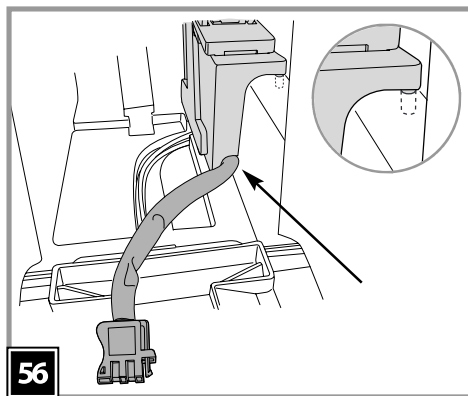

RU ЭКСПЛУАТАЦИЯ И УХОД

EL ΧΡΗΣΗ ΚΑΙ ΣΥΝΤΗΡΗΣΗ

AR الاستخدام و الصيانة

Peg-Pérego

made in italy

FI000801G121

b = blu
bk = nero
r = rosso
w = bianco

b = blue
bk = black
r = red
w = white