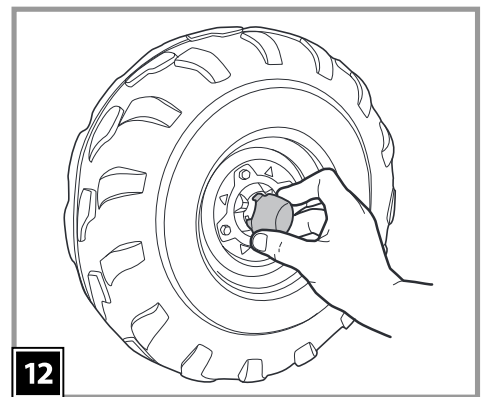

RU ЭКСПЛУАТАЦИЯ И УХОД

EL ΧΡΗΣΗ ΚΑΙ ΣΥΝΤΗΡΗΣΗ

AR الاستخدام و الصيانة

Peg-Pérego

made in italy

FI000801G121

b = blu
bk = nero
r = rosso
w = bianco

b = blue
bk = black
r = red
w = white