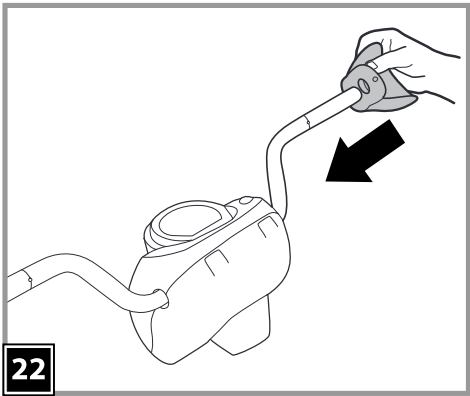

RU ЭКСПЛУАТАЦИЯ И УХОД

EL ΧΡΗΣΗ ΚΑΙ ΣΥΝΤΗΡΗΣΗ

AR الاستخدام و الصيانة

Peg-Pérego

made in italy

FI000801G121

b = blu
bk = nero
r = rosso
w = bianco

b = blue
bk = black
r = red
w = white