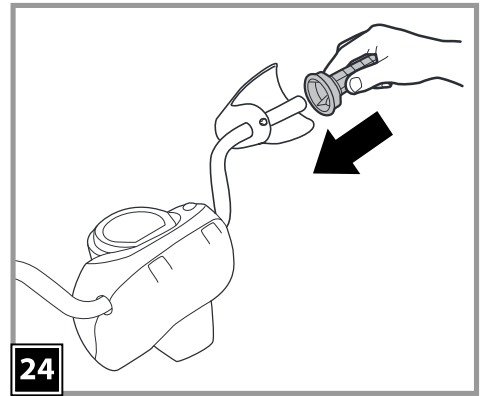

RU ЭКСПЛУАТАЦИЯ И УХОД

EL ΧΡΗΣΗ ΚΑΙ ΣΥΝΤΗΡΗΣΗ

AR الاستخدام و الصيانة

Peg-Pérego

made in italy

FI000801G121

b = blu
bk = nero
r = rosso
w = bianco

b = blue
bk = black
r = red
w = white