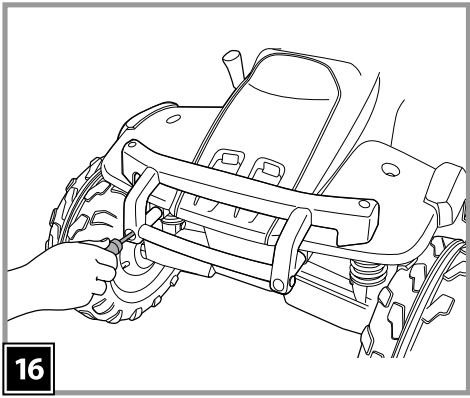

RU ЭКСПЛУАТАЦИЯ И УХОД

EL ΧΡΗΣΗ ΚΑΙ ΣΥΝΤΗΡΗΣΗ

AR الاستخدام و الصيانة

Peg-Pérego

made in italy

FI000801G121

b = blu
bk = nero
r = rosso
w = bianco

b = blue
bk = black
r = red
w = white