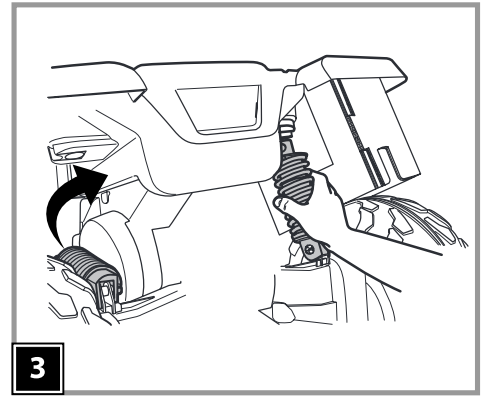

RU ЭКСПЛУАТАЦИЯ И УХОД

EL ΧΡΗΣΗ ΚΑΙ ΣΥΝΤΗΡΗΣΗ

AR الاستخدام و الصيانة

Peg-Pérego

made in italy

FI000801G121

b = blu
bk = nero
r = rosso
w = bianco

b = blue
bk = black
r = red
w = white