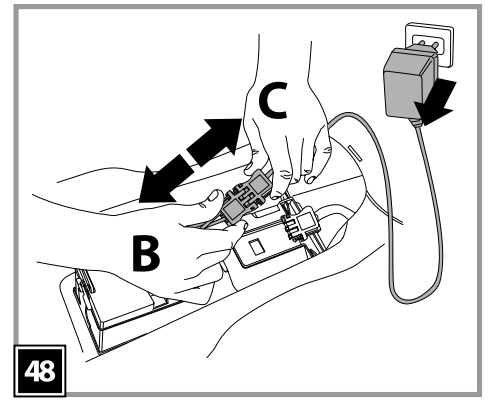

RU ЭКСПЛУАТАЦИЯ И УХОД

EL ΧΡΗΣΗ ΚΑΙ ΣΥΝΤΗΡΗΣΗ

AR الاستخدام و الصيانة

Peg-Pérego

made in italy

FI000801G121

b = blu
bk = nero
r = rosso
w = bianco

b = blue
bk = black
r = red
w = white