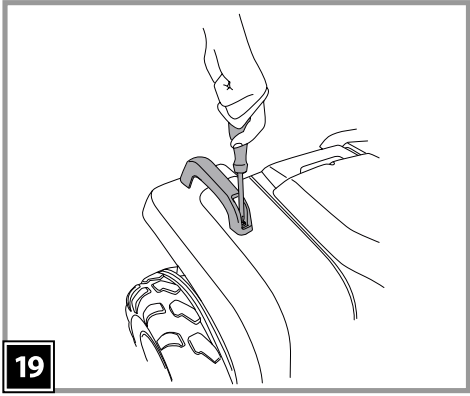

RU ЭКСПЛУАТАЦИЯ И УХОД

EL ΧΡΗΣΗ ΚΑΙ ΣΥΝΤΗΡΗΣΗ

AR الاستخدام و الصيانة

Peg-Pérego

made in italy

FI000801G121

b = blu
bk = nero
r = rosso
w = bianco

b = blue
bk = black
r = red
w = white