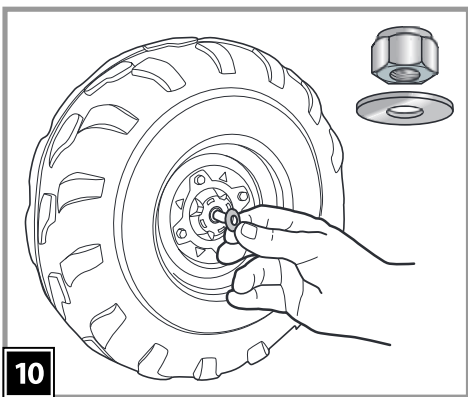

RU ЭКСПЛУАТАЦИЯ И УХОД

EL ΧΡΗΣΗ ΚΑΙ ΣΥΝΤΗΡΗΣΗ

AR الاستخدام و الصيانة

Peg-Pérego

made in italy

FI000801G121

b = blu
bk = nero
r = rosso
w = bianco

b = blue
bk = black
r = red
w = white