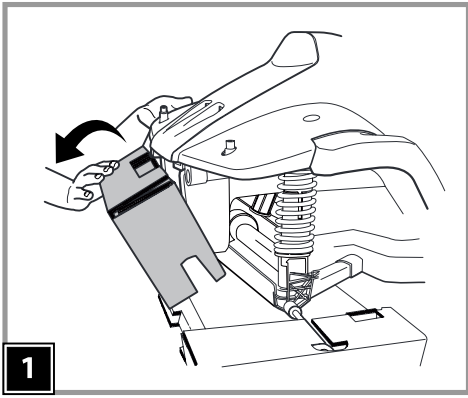

RU ЭКСПЛУАТАЦИЯ И УХОД

EL ΧΡΗΣΗ ΚΑΙ ΣΥΝΤΗΡΗΣΗ

AR الاستخدام و الصيانة

Peg-Pérego

made in italy

FI000801G121

b = blu
bk = nero
r = rosso
w = bianco

b = blue
bk = black
r = red
w = white