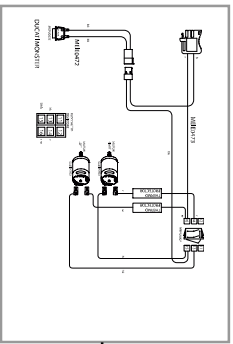

BATTERY REPLACEMENT
CAMBIO DE LA BATERÍA
REPLACEMENT DE LA BATTERIE

BATTERY RECHARGE
CARGA DE LA BATERÍA
CHARGE DE LA BATTERIE

- b = blue
- bk = black
- r = red
- w = white
- b = azul
- bk = negro
- r = rojo
- w = blanco
- b = bleu
- bk = noir
- r = rouge
- w = blanc

MEIE0473

MEIE0472

DUCATI MONSTER

MEPU0036

50

48

49

- | | | | | | | |
|------------------|------------------|---------------|-----------------|-------------------|----------------------|---------------------|
| 1 dk SAGI8711DN | 8 sk SPST86885GR | 14 ARG10030GR | 23 SPST3677N | 32 SPST3409N | 39 SPST8673R | 47 sk SAGI87045GRGA |
| 1 sk SAGI87115N | 9 SOFF0224Z | 15 SPST3820GR | 24 SPST8066GL | 33 ASGI0042GP | 40 SPST8674N | 48 MMEIV0329 |
| 2 SAGI8712CN | 10 dk SPST8710DN | 16 SPST8685GR | 25 SPST8500RC | 34 ARG10031GR | 41 SPST8694RF | 49 MEEI0473 |
| 3 SAGI8695NA | 10 sk SPST87105N | 17 SPST8687GR | 26 SPST8672N | 35 SAGI9962XXKTG | 42 SPST8675N | 50 IICB... |
| 4 SAGI8698NGR | 11 SPST8709GR | 18 MMST0044 | 27 SPST0409GR | 36 sk SPST8707DGR | 43 SPST8663N | |
| 5 SPST86689R | 12 dk SPST8702GR | 19 SPST8714GR | 28 SOFF0410Z | 36 sk SPST8705GR | 44 SPST8678JN | |
| 6 SARP8680N | 12 sk SPST8703GR | 20 SPST8713GR | 29 SAGI0494N | 37 dk SPST8676DN | 45 SARP8678JN | |
| 7 SPST8682GR | 13 dk SPST8697DR | 21 SPST8671R | 30 ASGI0181Z | 37 sk SPST86765N | 46 MMST0002 | |
| 8 dk SPST8688DGR | 13 sk SPST86975R | 22 IAKB0014 | 31 SOGI17325L30 | 38 SOFF0150Z | 47 dk SAGI8704DDGRGA | |