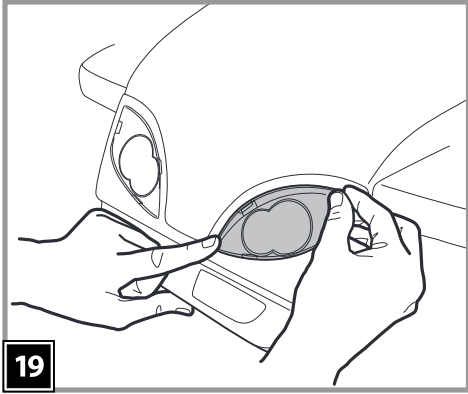

RU ЭКСПЛУАТАЦИЯ И УХОД

EL ΧΡΗΣΗ ΚΑΙ ΣΥΝΤΗΡΗΣΗ

AR الاستخدام و الصيانة

Peg-Pérego

made in italy

FI000801G119

- 1 SAGI8851GR
- 2 SPST8850VD
- 3 SPST8849YK
- 4 SPST8855LS
- 5 SPST8856N
- 6 IAKB0019
- 7dx SPST8857GR
- 7sx SPST8857JGR
- 8 SAGI9962KXK
- 9 SOFF0245Z
- 10 SAGI8843GRGR
- 11 SPST8840YK
- 12 SPST8841VD
- 13 SPST0467KGL
- 14 SPST8837GR
- 15 SPST8836VD
- 16dx SPST8859D
- 16sx SPST8859S
- 17 SPST8848YK
- 18 SPST8861YK
- 19 MUCI1006GR
- 20 ICB...
- 21 MEVA0045
- 22 MMEV0463
- 23 SAGI8993GRVD