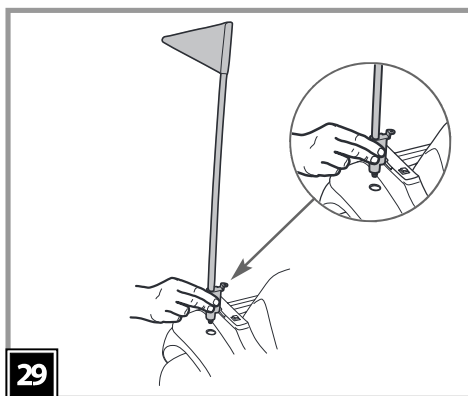

RU ЭКСПЛУАТАЦИЯ И УХОД

EL ΧΡΗΣΗ ΚΑΙ ΣΥΝΤΗΡΗΣΗ

AR الاستخدام و الصيانة

Peg-Pérego

made in italy

FI000801G119

- 1 SAGI8851GR
- 2 SPST8850VD
- 3 SPST8849YK
- 4 SPST8855LS
- 5 SPST8856N
- 6 IAKB0019
- 7dx SPST8857GR
- 7sx SPST8857JGR
- 8 SAGI9962KXK
- 9 SOFF0245Z
- 10 SAGI8843GRGR
- 11 SPST8840YK
- 12 SPST8841VD
- 13 SPST0467KGL
- 14 SPST8837GR
- 15 SPST8836VD
- 16dx SPST8859D
- 16sx SPST8859S
- 17 SPST8848YK
- 18 SPST8861YK
- 19 MUCI1006GR
- 20 ICB...
- 21 MEVA0045
- 22 MMEV0463
- 23 SAGI8993GRVD