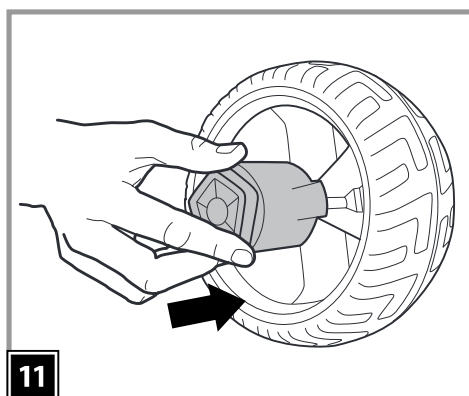

RU ЭКСПЛУАТАЦИЯ И УХОД

EL ΧΡΗΣΗ ΚΑΙ ΣΥΝΤΗΡΗΣΗ

AR الاستخدام و الصيانة

Peg-Pérego

made in italy

FI000801G119

- 1 SAGI8851GR
- 2 SPST8850VD
- 3 SPST8849YK
- 4 SPST8855LS
- 5 SPST8856N
- 6 IAKB0019
- 7dx SPST8857GR
- 7sx SPST8857JGR
- 8 SAGI9962KXK
- 9 SOFF0245Z
- 10 SAGI8843GRGR
- 11 SPST8840YK
- 12 SPST8841VD
- 13 SPST0467KGL
- 14 SPST8837GR
- 15 SPST8836VD
- 16dx SPST8859D
- 16sx SPST8859S
- 17 SPST8848YK
- 18 SPST8861YK
- 19 MUCI1006GR
- 20 ICB...
- 21 MEVA0045
- 22 MMEV0463
- 23 SAGI8993GRVD