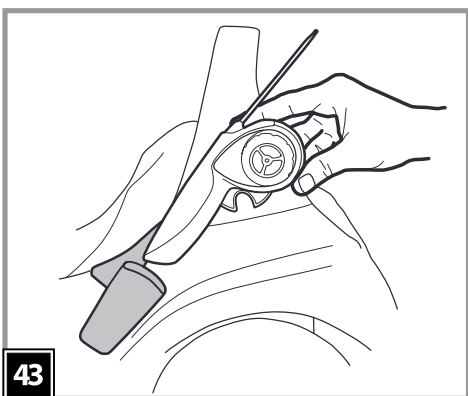

RU ЭКСПЛУАТАЦИЯ И УХОД

EL ΧΡΗΣΗ ΚΑΙ ΣΥΝΤΗΡΗΣΗ

AR الاستخدام و الصيانة

Peg-Pérego

made in italy

FI000801G119

- 1 SAGI8851GR
- 2 SPST8850VD
- 3 SPST8849YK
- 4 SPST8855LS
- 5 SPST8856N
- 6 IAKB0019
- 7dx SPST8857GR
- 7sx SPST8857JGR
- 8 SAGI9962KXK
- 9 SOFF0245Z
- 10 SAGI8843GRGR
- 11 SPST8840YK
- 12 SPST8841VD
- 13 SPST0467KGL
- 14 SPST8837GR
- 15 SPST8836VD
- 16dx SPST8859D
- 16sx SPST8859S
- 17 SPST8848YK
- 18 SPST8861YK
- 19 MUCI1006GR
- 20 ICB...
- 21 MEVA0045
- 22 MMEV0463
- 23 SAGI8993GRVD