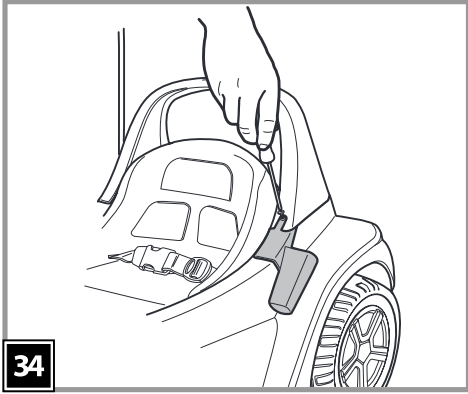

RU ЭКСПЛУАТАЦИЯ И УХОД

EL ΧΡΗΣΗ ΚΑΙ ΣΥΝΤΗΡΗΣΗ

AR الاستخدام و الصيانة

Peg-Pérego

made in italy

FI000801G119

- 1 SAGI8851GR
- 2 SPST8850VD
- 3 SPST8849YK
- 4 SPST8855LS
- 5 SPST8856N
- 6 IAKB0019
- 7dx SPST8857GR
- 7sx SPST8857JGR
- 8 SAGI9962KXK
- 9 SOFF0245Z
- 10 SAGI8843GRGR
- 11 SPST8840YK
- 12 SPST8841VD
- 13 SPST0467KGL
- 14 SPST8837GR
- 15 SPST8836VD
- 16dx SPST8859D
- 16sx SPST8859S
- 17 SPST8848YK
- 18 SPST8861YK
- 19 MUCI1006GR
- 20 ICB...
- 21 MEVA0045
- 22 MMEV0463
- 23 SAGI8993GRVD