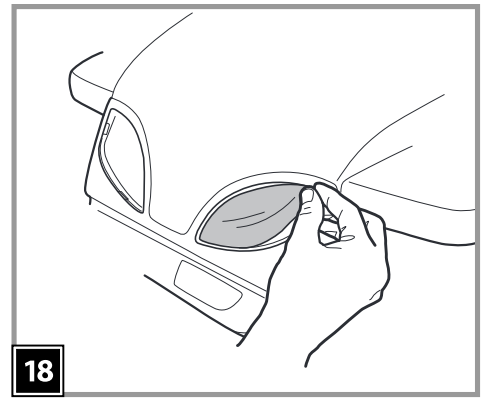

RU ЭКСПЛУАТАЦИЯ И УХОД

EL ΧΡΗΣΗ ΚΑΙ ΣΥΝΤΗΡΗΣΗ

AR الاستخدام و الصيانة

Peg-Pérego

made in italy

FI000801G119

- 1 SAGI8851GR
- 2 SPST8850VD
- 3 SPST8849YK
- 4 SPST8855LS
- 5 SPST8856N
- 6 IAKB0019
- 7dx SPST8857GR
- 7sx SPST8857JGR
- 8 SAGI9962KXK
- 9 SOFF0245Z
- 10 SAGI8843GRGR
- 11 SPST8840YK
- 12 SPST8841VD
- 13 SPST0467KGL
- 14 SPST8837GR
- 15 SPST8836VD
- 16dx SPST8859D
- 16sx SPST8859S
- 17 SPST8848YK
- 18 SPST8861YK
- 19 MUCI1006GR
- 20 ICB...
- 21 MEVA0045
- 22 MMEV0463
- 23 SAGI8993GRVD