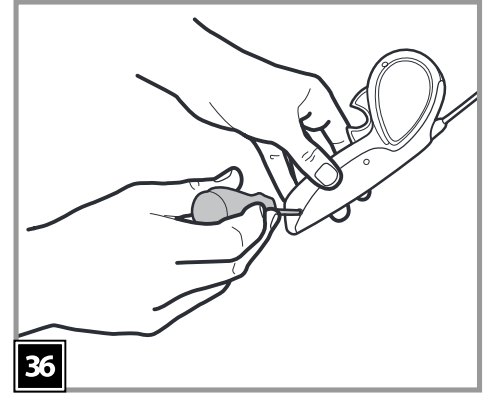

RU ЭКСПЛУАТАЦИЯ И УХОД

EL ΧΡΗΣΗ ΚΑΙ ΣΥΝΤΗΡΗΣΗ

AR الاستخدام و الصيانة

Peg-Pérego

made in italy

FI000801G119

- 1 SAGI8851GR
- 2 SPST8850VD
- 3 SPST8849YK
- 4 SPST8855LS
- 5 SPST8856N
- 6 IAKB0019
- 7dx SPST8857GR
- 7sx SPST8857JGR
- 8 SAGI9962KXK
- 9 SOFF0245Z
- 10 SAGI8843GRGR
- 11 SPST8840YK
- 12 SPST8841VD
- 13 SPST0467KGL
- 14 SPST8837GR
- 15 SPST8836VD
- 16dx SPST8859D
- 16sx SPST8859S
- 17 SPST8848YK
- 18 SPST8861YK
- 19 MUCI1006GR
- 20 ICB...
- 21 MEVA0045
- 22 MMEV0463
- 23 SAGI8993GRVD