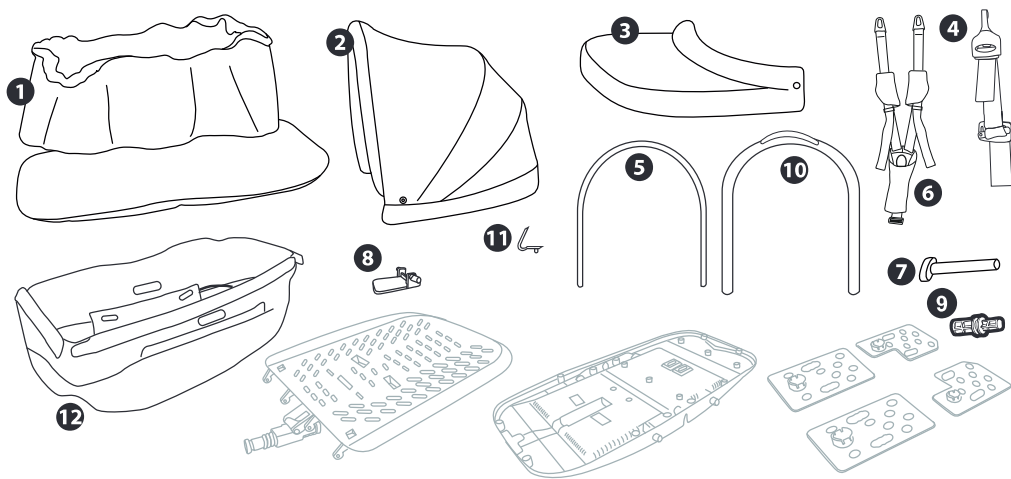

Primonido Elite

IT• Ricambi disponibili in più colori da specificare nella richiesta.
 EN• Spare parts available in different colours to be specified when ordering.
 FR• Pièces de rechange disponibles en plusieurs couleurs à spécifier dans la demande.
 DE• Ersatzteile in mehr Farben vorhanden, die in der Anfrage spezifiziert werden müssen.
 ES• Repuestos disponibles en otros colores que se especificarán en el pedido.
 BR-PT• Peças de reposição disponíveis em cores alternativas a serem especificadas no pedido.
 NL• Reserveonderdelen verkrijgbaar in meerdere kleuren, bij bestelling te specificeren.
 DK• Reservedele kan leveres i flere farver som bør specificeres ved bestillingen.
 FI• Varaosia saatavana eri värsinä: ilmoita väri tilauksessa.
 CZ• U náhradních dílů, které jsou k dispozici ve více barvách, je nutné na objednávce specifikovat příslušnou barvu.
 SK• Pri náhradných dieloch, ktoré sú k dispozícii vo viacerých farbách, je potrebné pri objednávke špecifikovať želanú farbu.
 HU• A tartalék alkatrészek különböző színekben elérhető, melyeket rendeléskor kell kiválasztani.
 SL• Rezervni deli so na voljo v več barvah, ki jih je treba navesti pri naročilu.
 RU• Запчасти имеются различных цветов, необходимый указать в запросе.
 TR• Siparişle belirtlen değişik renklerdeki yedek parçaları mevcuttur.
 HR/SRB/MNE/BiH• Zamjenski dijelovi dostupni u više boja što je potrebno specificirati u narudžbi.
 EL• Ανταλλακτικά διαθέσιμα σε διάφορα χρώματα. Προσδιορίστε όταν παραγγείλετε.
 AR• قطع غيار متاحة بأكثر من لون، وتحدد في الطلبية.

- 1) BINPEL*
- 2) BCAPEL*
- 3) BCOPEL*
- 4) MUCI0074N
- 5) SOPA0155L50
- 6) SUCI0158GR-TR50
- 7) SPST4578GP
- 8) SPST4699JGL
- 9) SPST4600GL
- 10) ARPI0799*
- 11) MMM0025A
- 12) BSAPEL*