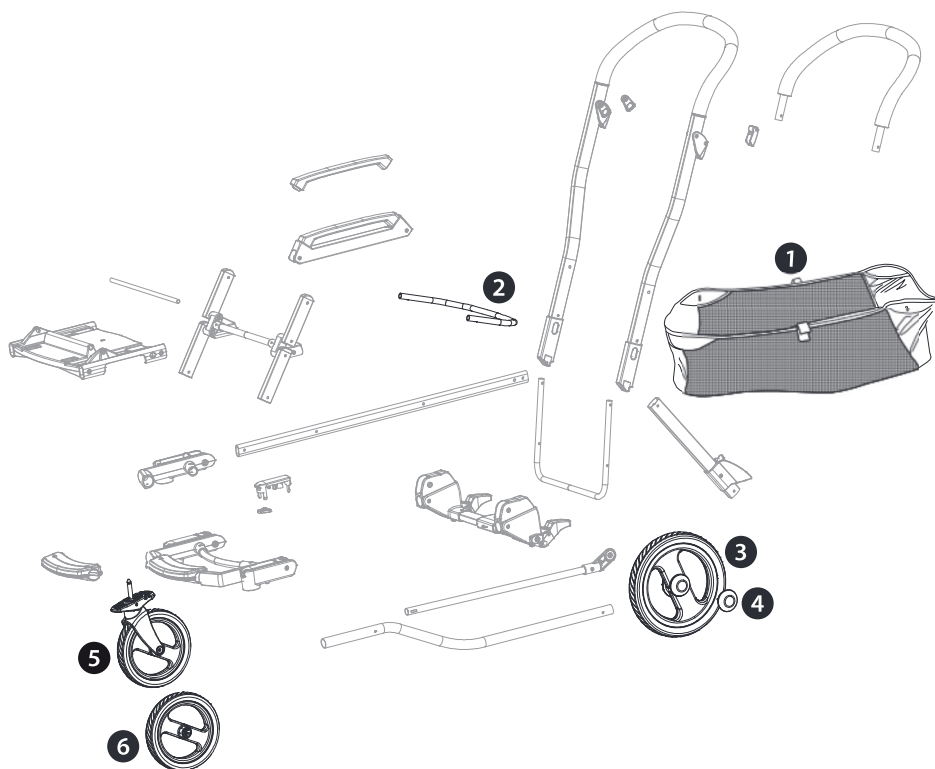

Carrello Duette Piroet / Triplette Piroet

DUETTE PIROET

- | | |
|---------------------|---------------|
| 1) ERSHP00-SH01RT01 | 4) SPST6232KN |
| 2) ASPI0191L31 | 5) SAPI7829N |
| 3) SAPI7255JN | 6) SAPI7807NN |

TRIPLETTE PIROET

- | | |
|----------------------|---------------|
| 1) ERSHTP00-SH01RT01 | 4) SPST6232KN |
| 2) ASPI0191L31 | 5) SAPI7829N |
| 3) SAPI7255JN | 6) SAPI7807NN |

IT• Ricambi disponibili in più colori da specificare nella richiesta.