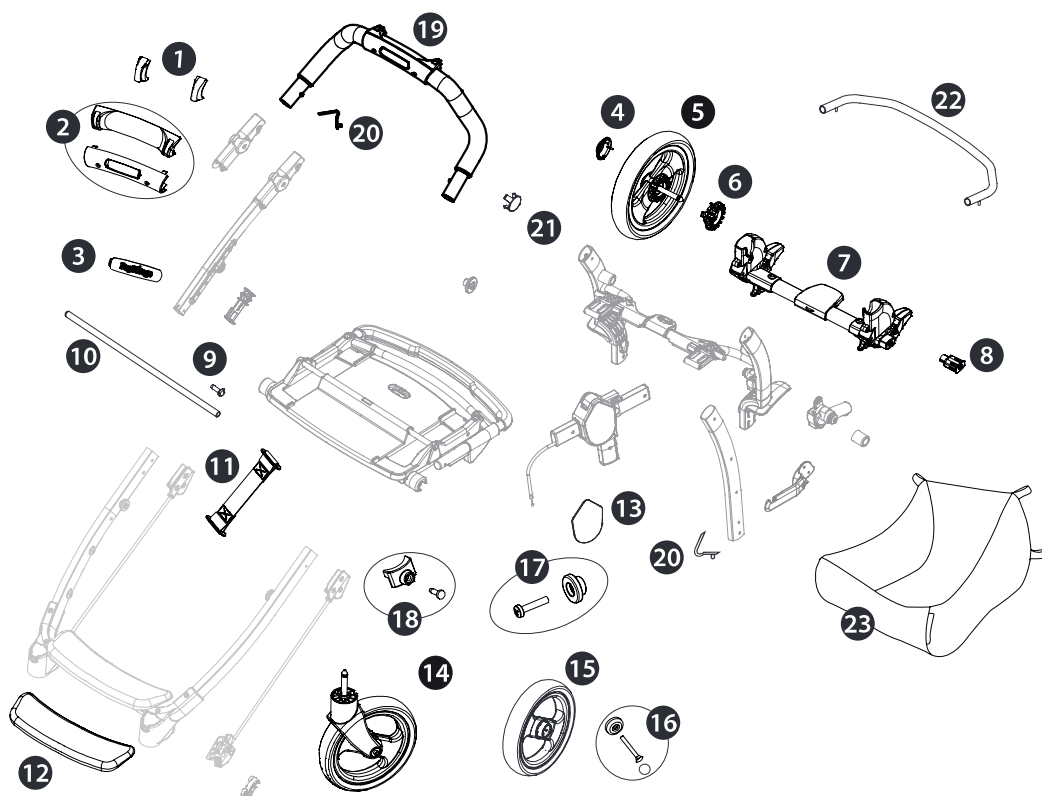

Carrello Book 51 / Book 51 S

- 1 SPST7372DGR
SPST7372SGR
- 2 SPST7302-
SPST7302K-
- 3 SPST7357-
- 4 SPST6232K-
- 5 SAPI7255J- Book 51
SAPI7255J- Book 51 S
- 6 SPST7255-
- 7 ARPI0730-
- 8 SPST7309-
- 9 SPST7328K-

- SPST7303-
MMRA0007
MMCA0007-
- 17 SPST7323-
MMVI0526
- 18 SPST7351-
MMVA0260-
- 19 ARPI0675-
- 20 MMMO0025D
- 21 SPST7301-
- 22 ASPI0182-
- 23 ERSHB500-

- IT Ricambi disponibili in più colori da specificare nella richiesta.
- EN Spare parts available in different colours to be specified when ordering.
- FR Pièces de rechange disponibles en plusieurs couleurs à spécifier dans la demande.
- DE Ersatzteile in mehr Farben vorhanden, die in der Anfrage spezifiziert werden müssen.
- ES Repuestos disponibles en otros colores que se especificarán en el pedido.
- BR-PT Peças de reposição disponíveis em cores alternativas a serem especificadas no pedido.
- NL Reserveonderdelen verkrijgbaar in meerdere kleuren, bij bestelling te specificeren.
- DK Reservedele kan leveres i flere farver som bør specificeres ved bestillingen.
- FI Varaosia saatavana eri värisinä: ilmoita väri tilauksessa.
- CZ U náhradních dílů, které jsou k dispozici ve více barvách, je nutné na objednávce specifikovat příslušnou barvu.
- SK Pri náhradných dieloch, ktoré sú k dispozícii vo viacerých farbách, je potrebné pri objednávke špecifikovať želanú farbu.
- HU A tartalék alkatrészek különböző színekben elérhetők, melyeket rendeléskor kell kiválasztani.
- SL Rezervni deli so na voljo v več barvah, ki jih je treba navesti pri naročilu.
- RU Запчасти имеются различных цветов, необходимо указать в запросе.
- TR Siparişle belirlenen değişik renklerdeki yedek parçaları mevcuttur.
- HR/SRB/MNÉ/BIH Zamjenski dijelovi dostupni u više boja što je potrebno specificirati u narudžbi.
- EL Ανταλλακτικό διαθέσιμα σε διάφορα χρώματα. Προσδιορίστε όταν παραγγείλετε.
- قطع غيار متاحة بأكثر من لون. وحدد في الطلبية AR