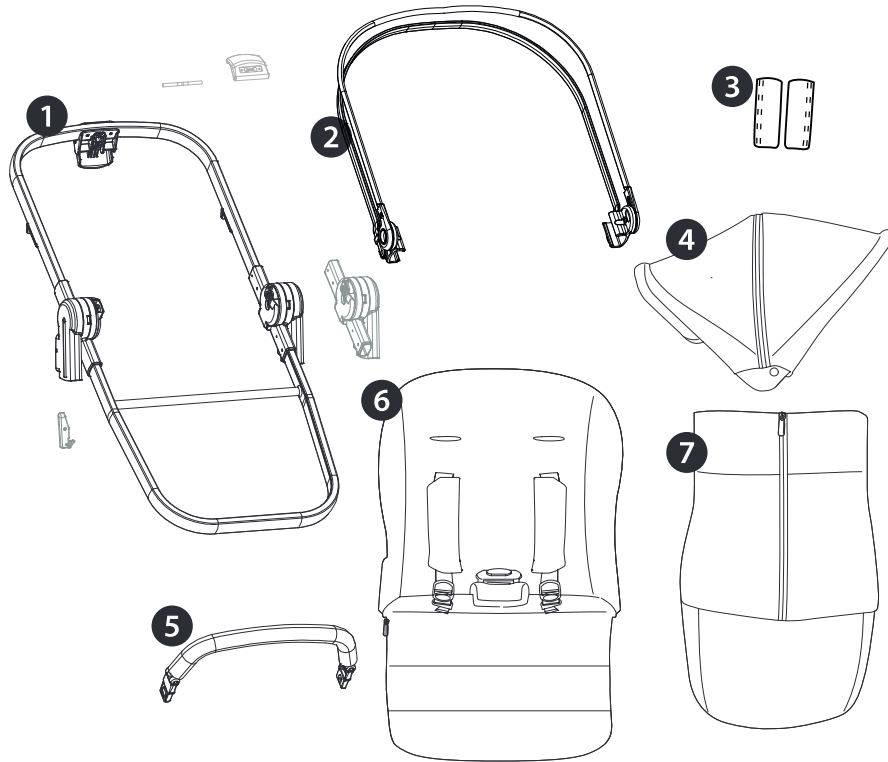

Ypsi Seat

- 1 ITSE050000NL25
- 2 ASPI0225L89N
- 3 BPSYP00•
- 4 BCASYP00•
- 5 SAPI10231•
- 6 BSASYP00•
- 7 BCOSYP00•

IT• Ricambi disponibili in più colori da specificare nella richiesta.

EN• Spare parts available in different colours to be specified when ordering.